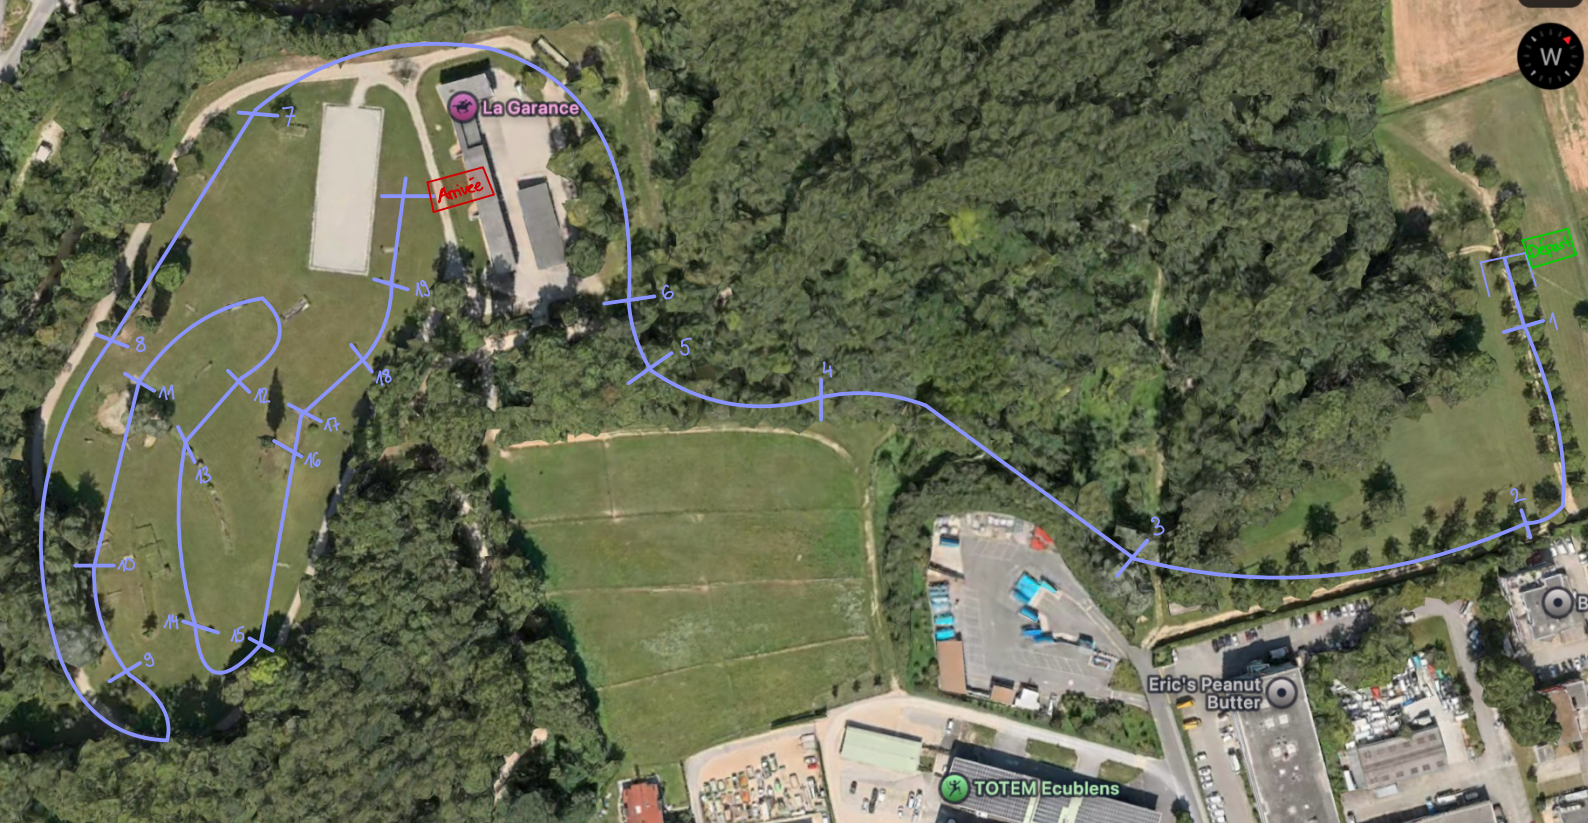

CC La Garance Ecublens

23. Mai 2026

Prüfungsnr.	1
Kategorie	CCB Welcome
Länge	1'000m
Tempo	400m / min
Zeit	150 sec
Höchstzeit	300 sec
Hindernisse	13
Efforts	13
Pflichttore	2 (7 - 8) / (8 - 9)
Crossbau	Stephan Döll
TD	Christophe Deller

CC La Garance Ecublens
23. Mai 2026

Prüfungsnr. 2
Kategorie: CC B1
Länge:
Tempo: 450m / min
Zeit:
Höchstzeit:

Hindernisse: 19
Efforts: 20
Pflichttore. Keine
Crossbau: Stephan Döll
TD: Christophe Deller

CC La Garance Ecublens
23. Mai 2026

Prüfungsnr. 3
Kategorie: CC B2
Länge:
Tempo: 450m / min
Zeit:
Höchstzeit:

Hindernisse: 21
Efforts: 25
Pflichttore. Keine
Crossbau: Stephan Döll
TD: Christophe Deller