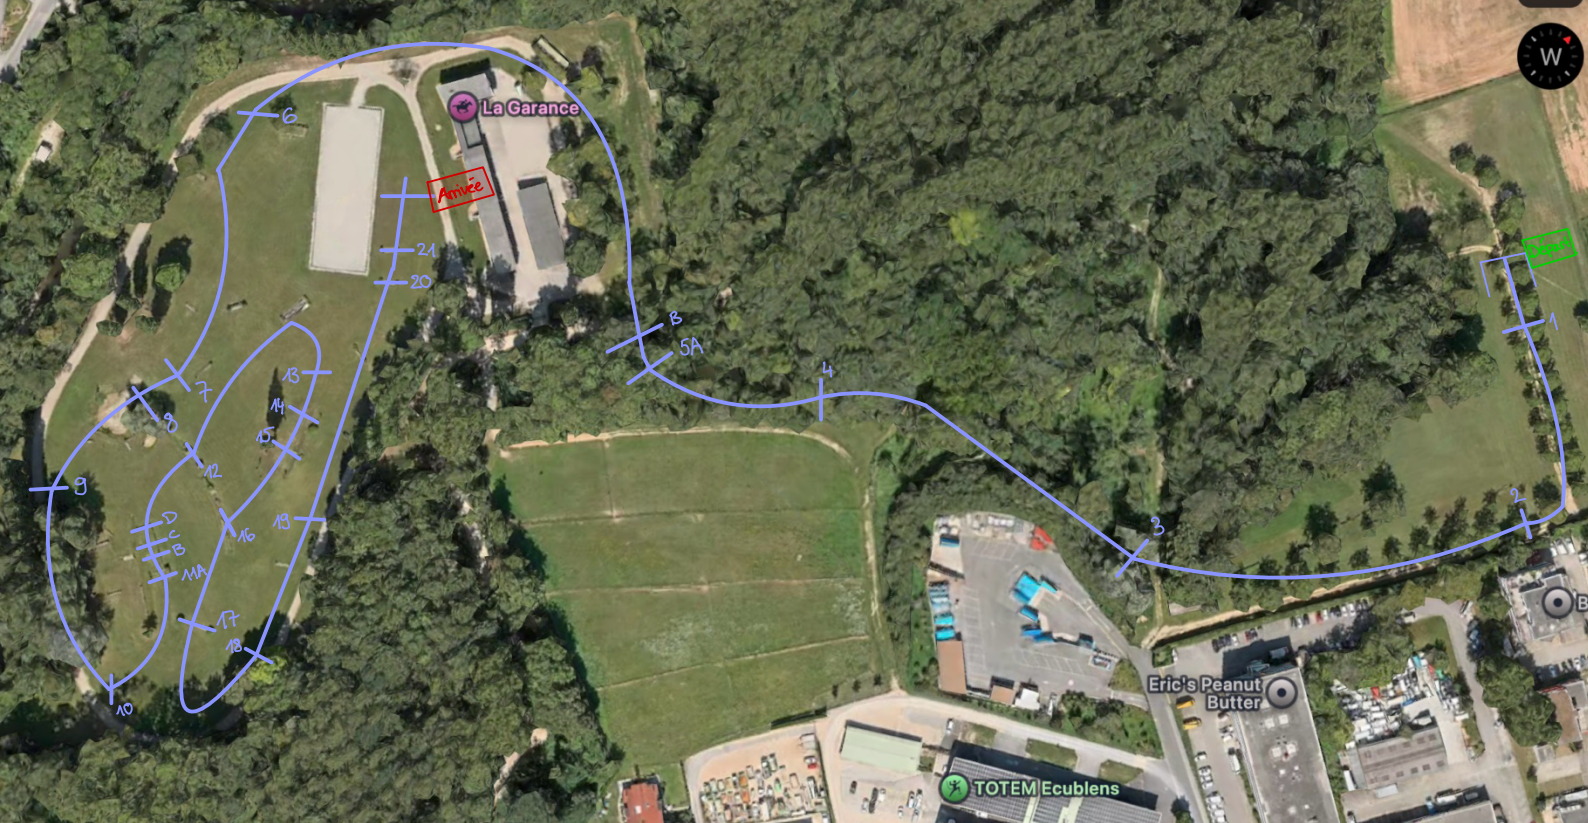

CC La Garance Ecublens

23. Mai 2026

Prüfungsnr.	1
Kategorie	CCB Welcome
Länge	1'000m
Tempo	400m / min
Zeit	150 sec
Höchstzeit	300 sec
Hindernisse	13
Efforts	13
Pflichttore	2 (7 - 8) / (8 - 9)
Crossbau	Stephan Döll
TD	Christophe Deller

CC La Garance Ecublens
23. Mai 2026

Prüfungsnr. 2
Kategorie: CC B1
Länge:
Tempo: 450m / min
Zeit:
Höchstzeit:

Hindernisse: 19
Efforts: 20
Pflichttore. Keine
Crossbau: Stephan Döll
TD: Christophe Deller

CC La Garance Ecublens
23. Mai 2026

Prüfungsnr. 3
Kategorie: CC B2
Länge:
Tempo: 450m / min
Zeit:
Höchstzeit:

Hindernisse: 21
Efforts: 25
Pflichttore. Keine
Crossbau: Stephan Döll
TD: Christophe Deller